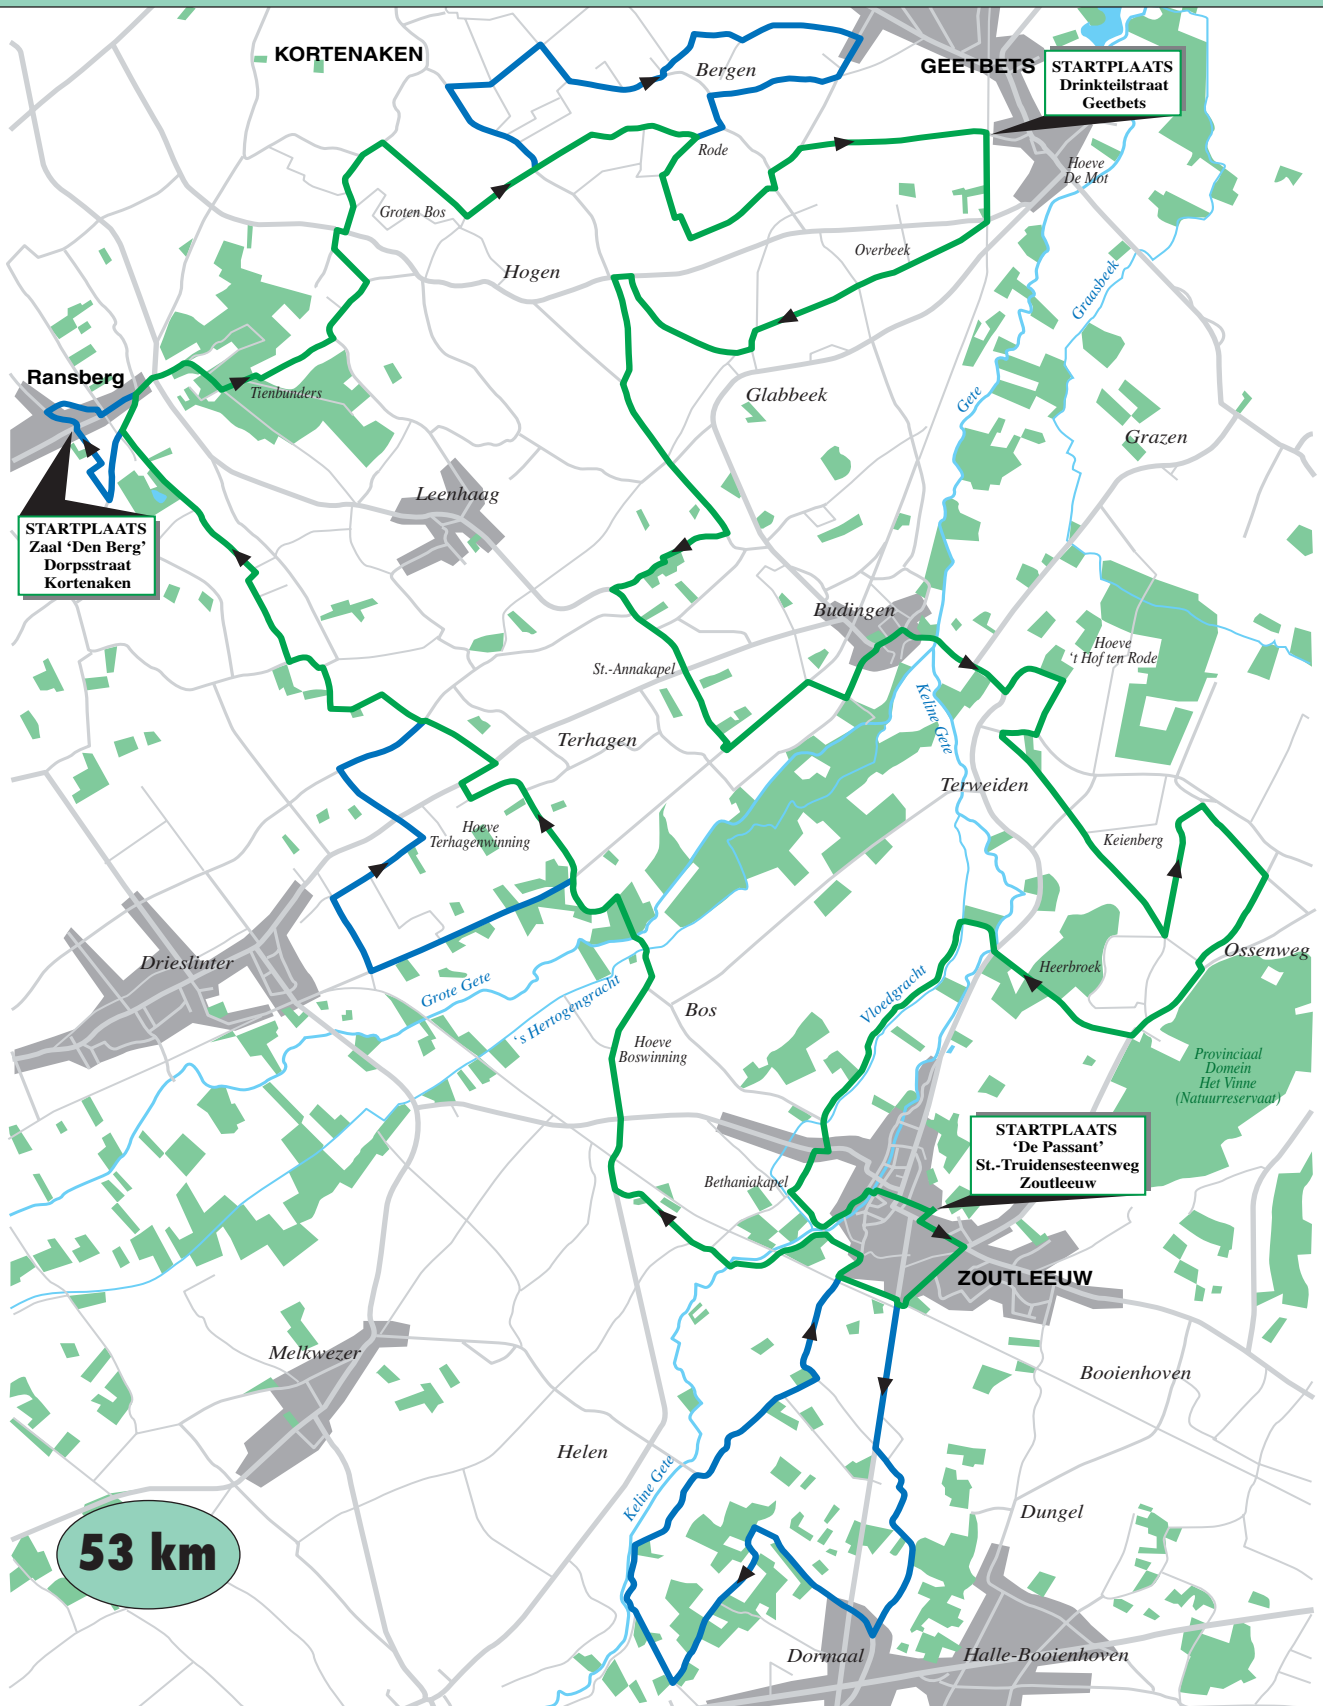

Mountainbikeroute 'Zoutleeuw'

53 km

Afstanden

± 36 km ± 53 km
53% off-road

± 36 km ± 53 km
53% off-road